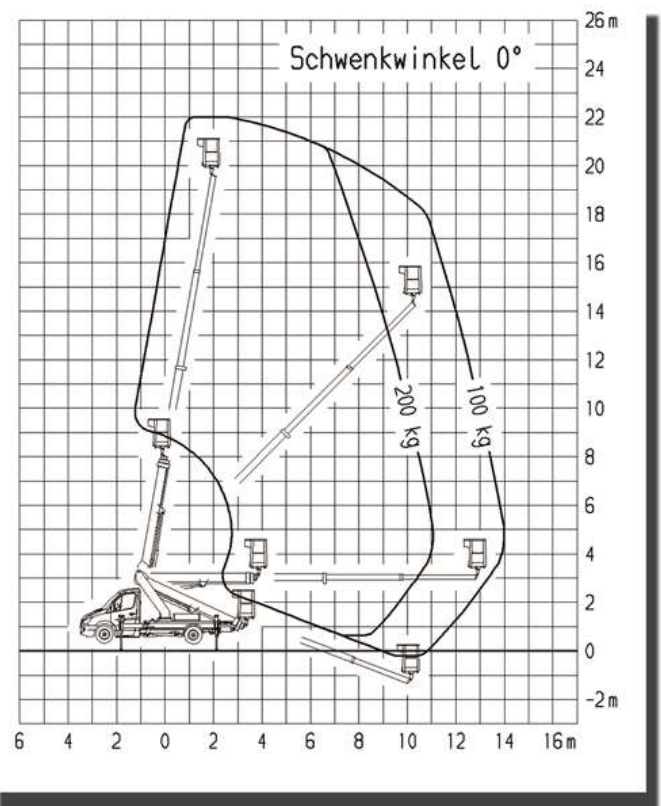

## LKW-Arbeitsbühnen

LKW-Arbeitsbühne	TB220
Arbeitshöhe max.	22m
Plattformhöhe (Standhöhe)	20m
seitliche Reichweite	14m bei 100kg, 11m bei 200kg
Tragkraft	max. 200 kg
Abstützbreite	3,10m
Korbgröße BxL	1,40 x 0,70m
Steigfähigkeit	45%
Transportlänge	7,20m
Transportbreite	2,00m
Transporthöhe	2,96m
Zulässiges Gesamtgewicht	3500 kg
Drehbereich	2 x 225°
max. Neigung	5°
Aufstellautomatik	Ja
Korbschwenkung	90°
Führerscheinklasse	B