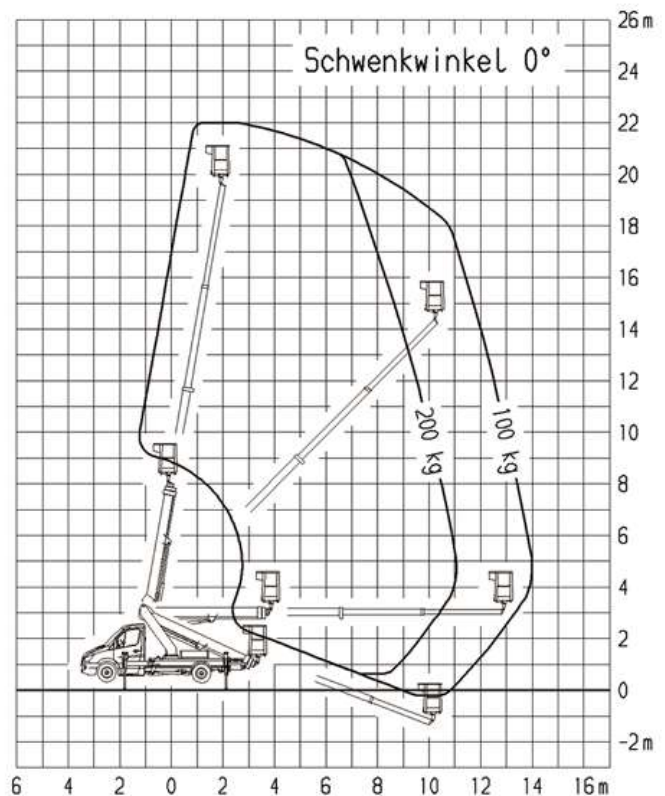

## LKW-Arbeitsbühnen

LKW-Arbeitsbühne	TB220
Arbeitshöhe max.	22m
Plattformhöhe (Standhöhe)	20m
seitliche Reichweite	14m bei 100kg, 11m bei 200kg
Tragkraft	max. 200 kg
Abstützbreite	3,10m
Korbgröße BxL	1,40 x 0,70m
Steigfähigkeit	45%
Transportlänge	7,20m
Transportbreite	2,00m
Transporthöhe	2,96m
Zulässiges Gesamtgewicht	3500 kg
Drehbereich	2 x 225°
max. Neigung	5°
Aufstellautomatik	Ja
Korbschwenkung	90°
Führerscheinklasse	B